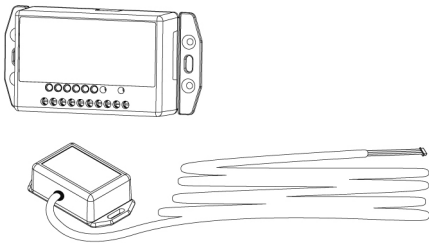

# Smart Relay

Con antena Bluetooth® externa al dispositivo

ACTUADOR CONECTADO CON ANTENA BLUETOOTH® EXTERNA AL DISPOSITIVO.

Convierte tus puntos de acceso en Smart.

Smart Relay le permite abrir puertas eléctricas, cancelas motorizadas o cualquier actuador eléctrico que pueda activarse cerrando un contacto.

## Instalación oculta

El dispositivo Smart Relay puede tener una antena Bluetooth integrada o externa, para poder instalar el dispositivo incluso en espacios de instalación no convencionales: la antena se puede instalar en otro punto y conectarse al dispositivo.

## Funciones del producto

- REX (REquest to eXit = solicitud de salida = botón de apertura) es un input opto aislado para abrir el relé con un botón que puede estar a una distancia de hasta 100 metros.
- El relé de salida es un relé de señalización (1A) y puede configurarse como NA (por defecto) o NC mediante un puente dentro de la caja. Puede configurarse por Argo App para diferentes funcionalidades.
- Memoriza hasta 300 credenciales de acceso.
- Memoriza los últimos 1000 eventos.
- Bloqueo de los usuarios estándar permitiendo el acceso solo a los usuarios VIP.
- Programación y actualización de software mediante la aplicación ARGO en dispositivos iOS y Android.