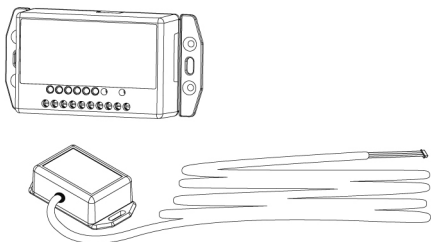

Smart Relay

Con antena Bluetooth® externa al dispositivo

ACTUADOR CONECTADO CON ANTENA BLUETOOTH® EXTERNA AL DISPOSITIVO.

Convierte tus puntos de acceso en Smart.

Smart Relay le permite abrir puertas eléctricas, cancelas motorizadas o cualquier actuador eléctrico que pueda activarse cerrando un contacto.

Instalación oculta

El dispositivo Smart Relay puede tener una antena Bluetooth integrada o externa, para poder instalar el dispositivo incluso en espacios de instalación no convencionales: la antena se puede instalar en otro punto y conectarse al dispositivo.

Funciones del producto

- REX (REquest to eXit = solicitud de salida = botón de apertura) es un input opto aislado para abrir el relé con un botón que puede estar a una distancia de hasta 100 metros.
- El relé de salida es un relé de señalización (1A) y puede configurarse como NA (por defecto) o NC mediante un puente dentro de la caja. Puede configurarse por Argo App para diferentes funcionalidades.
- Memoriza hasta 300 credenciales de acceso.
- Memoriza los últimos 1000 eventos.
- Bloqueo de los usuarios estándar permitiendo el acceso solo a los usuarios VIP.
- Programación y actualización de software mediante la aplicación Argo en dispositivos iOS y Android.