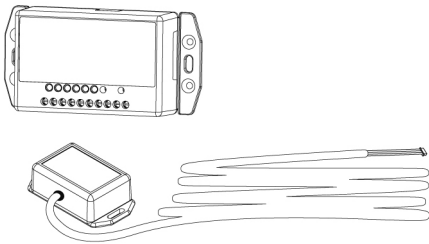

Smart Relay

Con antena Bluetooth® externa al dispositivo

ACTUADOR CONECTADO CON ANTENA BLUETOOTH® EXTERNA AL DISPOSITIVO.

Convierte tus puntos de acceso en Smart.

Smart Relay le permite abrir puertas eléctricas, cancelas motorizadas o cualquier actuador eléctrico que pueda activarse cerrando un contacto.

Instalación oculta

El dispositivo Smart Relay puede tener una antena Bluetooth integrada o externa, para poder instalar el dispositivo incluso en espacios de instalación no convencionales: la antena se puede instalar en otro punto y conectarse al dispositivo.

Funciones del producto

- REX (REquest to eXit = solicitud de salida = botón de apertura) es un input opto aislado para abrir el relé con un botón que puede estar a una distancia de hasta 100 metros.
- El relé de salida es un relé de señalización (1A) y puede configurarse como NA (por defecto) o NC mediante un puente dentro de la caja. Puede configurarse por Argo App para diferentes funcionalidades.
- Memoriza hasta 300 credenciales de acceso.
- Memoriza los últimos 1000 eventos.
- Bloqueo de los usuarios estándar permitiendo el acceso solo a los usuarios VIP.
- Programación y actualización de software mediante la aplicación Argo en dispositivos iOS y Android.