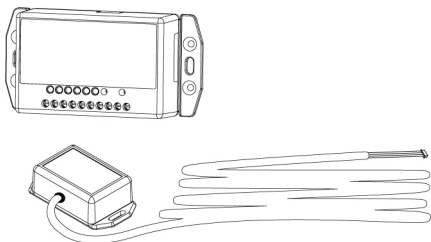

# Smart Relay

Con antena Bluetooth® externa al dispositivo

ACTUADOR CONECTADO CON ANTENA BLUETOOTH® EXTERNA AL DISPOSITIVO.

Convierte tus puntos de acceso en Smart.

Smart Relay le permite abrir puertas eléctricas, cancelas motorizadas o cualquier actuador eléctrico que pueda activarse cerrando un contacto.

## Instalación oculta

El dispositivo Smart Relay puede tener una antena Bluetooth integrada o externa, para poder instalar el dispositivo incluso en espacios de instalación no convencionales: la antena se puede instalar en otro punto y conectarse al dispositivo.

## Funciones del producto

- REX (REquest to eXit = solicitud de salida = botón de apertura) es un input opto aislado para abrir el relé con un botón que puede estar a una distancia de hasta 100 metros.
- El relé de salida es un relé de señalización (1A) y puede configurarse como NA (por defecto) o NC mediante un puente dentro de la caja. Puede configurarse por Argo App para diferentes funcionalidades.
- Memoriza hasta 300 credenciales de acceso.
- Memoriza los últimos 1000 eventos.
- Bloqueo de los usuarios estándar permitiendo el acceso solo a los usuarios VIP.
- Programación y actualización de software mediante la aplicación ARGO en dispositivos iOS y Android.