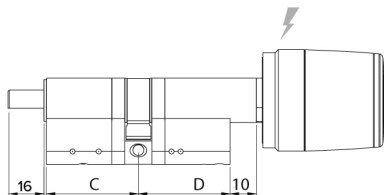

DIMENSIONES

Dimensiones del pomo electrónico:
- Diámetro exterior de 36 a 39 mm
- Longitud: 46 mm

ACABADO

- Inox
- Cromo pulido
- Latón pulido

COLOR

- Negro
- Blanco
- Gris metal

cod. #libra-x-5

CREDENCIALES DE ACCESO

- Tarjeta de identificación
- Llavero
- Pulsera
- Smartphone

INTERFAZ DE COMUNICACIÓN

- RFID ISO14443B/MIFARE ISO14443A
- Bluetooth® Low Energy 5.1

CERTIFICACIONES

- EN 15684:2020-01 Versión Standard Duty 16B4AF30 en determinados modelos
- EN 15684:2020-01 Versión Heavy Duty 16B4AF32 en determinados modelos
- SKG*** para la versión HD (Heavy Duty)

Características técnicas

FIRMWARE

1RIS

ALIMENTACIÓN

1 pila de litio 3V tipo CR123

DURACIÓN ESTIMADA BATERÍAS

Hasta 2 años, 20.000 aperturas. El dato depende del modo y del entorno de uso y de las opciones activadas.

INDICACIONES

- LED 2 colores verde, rojo
- Avisador acústico multifrecuencia

COMPATIBILIDAD DE PRODUCTO

Para cerraduras mecánicas preparadas para cilindro de perfil europeo (EN 1303, DIN 18252)

MONTAJE

- En puerta

CARACTERÍSTICAS AMBIENTALES

- IP66
- IP67
- IP68
- IP69

TEMPERATURA DE FUNCIONAMIENTO

-20°C ÷ +70°C

TEMPERATURA DE ALMACENAMIENTO

-25°C ÷ +75°C

PAQUETE

1 cilindro, 1 pila, tornillo de fijación, llave Allen de 2 mm, manual de instrucciones.