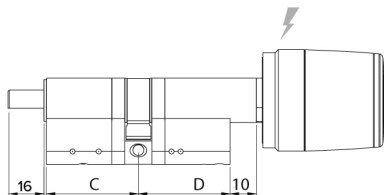

CILINDRO MODULAR PARA PUERTAS ACORAZADAS CON POMO ELECTRÓNICO RFID/BLEUETOOTH® EXTERNO (CON ROTACIÓN LIBRE), COMPATIBLE CON ESCUDO DE PROTECCIÓN ANTIRROBO, PREPARADO PARA POMO CON VARILLA D 8X16 MM RECORTABLE.

Opciones de producto

POMO LIBRA HEAVY DUTY.

Versión con protección antitaladro en el mecanismo de apertura. Grado de protección IP66.

DIMENSIONES

Dimensiones del pomo electrónico:
- Diámetro exterior de 36 a 39 mm
- Longitud: 46 mm