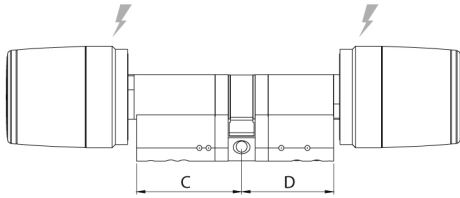

CILINDRO MODULAR CON POMO ELECTRÓNICO RFID/BLUETOOTH® EXTERIOR (CON ROTACIÓN LIBRE) Y POMO ELECTRÓNICO INTERIOR (CON ROTACIÓN LIBRE).

Opciones de producto

POMO LIBRA HEAVY DUTY.

Versión con protección antitaladro en el mecanismo de apertura. Grado de protección IP66.

**DIMENSIONES**

Dimensiones del pomo electrónico:
 - Diámetro exterior de 36 a 39 mm
 - Longitud: 46 mm

ACABADO

-  Inox
-  Cromo pulido
-  Latón pulido

COLOR

-  Negro
-  Gris metal
-  Blanco

cod. #libra-x-4