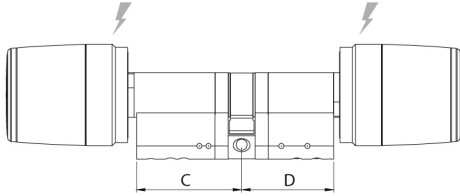

CILINDRO MODULAR CON POMO ELECTRÓNICO RFID/BLUETOOTH® EXTERIOR (CON ROTACIÓN LIBRE) Y POMO ELECTRÓNICO INTERIOR (CON ROTACIÓN LIBRE).

Opciones de producto

POMO LIBRA HEAVY DUTY.

Versión con protección antitaladro en el mecanismo de apertura. Grado de protección IP66.

**DIMENSIONES**

Dimensiones del pomo electrónico:
 - Diámetro exterior de 36 a 39 mm
 - Longitud: 46 mm

ACABADO

-  Inox
-  Cromo pulido
-  Latón pulido

COLOR

-  Negro
-  Gris metal
-  Blanco

cod. #libra-x-4