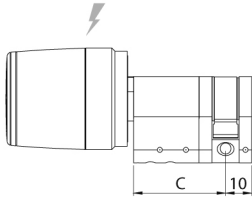

MEDIO CILINDRO MODULAR CON POMO ELECTRÓNICO RFID/BLUETOOTH® EXTERIOR (CON ROTACIÓN LIBRE).

Opciones de producto

POMO LIBRA HEAVY DUTY.

Versión con protección antitaladro en el mecanismo de apertura. Grado de protección IP66.

POMO EXTERIOR EXTRAÍBLE.

Pomo extraíble (con características Heavy Duty).

**DIMENSIONES**

Dimensiones del pomo electrónico:
 - Diámetro exterior de 36 a 39 mm
 - Longitud: 46 mm

ACABADO

-  Inox
-  Cromo pulido
-  Latón pulido