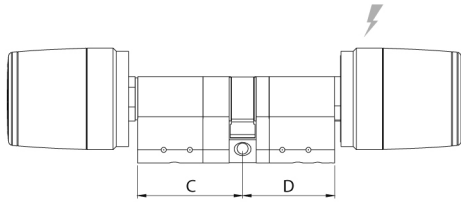

CILINDRO MODULAR CON POMO ELECTRÓNICO RFID/BLUETOOTH® EXTERIOR (CON ROTACIÓN LIBRE) Y POMO MECÁNICO INTERIOR (DE TIPO PREMIUM).

Opciones de producto

POMO LIBRA HEAVY DUTY.

Versión con protección antitaladro en el mecanismo de apertura. Grado de protección IP66.

FUNCIÓN PANIC PARA CERRADURAS ANTIPÁNICO.

Rotación libre con leva que vuelve a la posición vertical.

POMO EXTERIOR EXTRAÍBLE.

Pomo extraíble (con características Heavy Duty).

**DIMENSIONES**

Dimensiones del pomo electrónico:

- Diámetro exterior de 36 a 39 mm
- Longitud: 46 mm

Dimensiones pomo mecánico "Premium":

- Diámetro exterior de 36 a 39 mm
- Longitud: 46 mm

ACABADO

-  Inox
-  Cromo pulido
-  Latón pulido

COLOR

-  Negro
-  Blanco
-  Gris metal