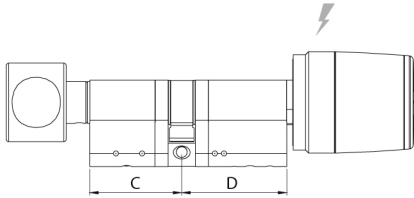

DIMENSIONES

Dimensiones del pomo electrónico:

- Diámetro exterior de 36 a 39 mm
- Longitud: 46 mm

Dimensiones pomo mecánico "Standard":

- Diámetro exterior 30 mm
- Longitud: 31 mm

ACABADO

- Inox
- Cromo pulido
- Latón pulido

COLOR

- Negro
- Blanco
- Gris metal

cod. #libra-x-1

CREDENCIALES DE ACCESO

- Tarjeta de identificación
- Llavero
- Pulsera
- Smartphone

INTERFAZ DE COMUNICACIÓN

- RFID ISO14443B/MIFARE ISO14443A
- Bluetooth® Low Energy 5.1

CERTIFICACIONES

- EN 15684:2020-01 Versión Standard Duty 16B4AF30 en determinados modelos
- EN 15684:2020-01 Versión Heavy Duty 16B4AF32 en determinados modelos
- SKG*** para la versión HD (Heavy Duty)

Características técnicas

FIRMWARE

1RIS

ALIMENTACIÓN

1 pila de litio 3V tipo CR123

DURACIÓN ESTIMADA BATERÍAS

Hasta 2 años, 20.000 aperturas. El dato depende del modo y del entorno de uso y de las opciones activadas.

INDICACIONES

- LED 2 colores verde, rojo
- Avisador acústico multifrecuencia

COMPATIBILIDAD DE PRODUCTO

Para cerraduras mecánicas preparadas para cilindro de perfil europeo (EN1303, DIN 18252).

MONTAJE

- En puerta

CARACTERÍSTICAS AMBIENTALES

- IP66
- IP67
- IP68
- IP69

TEMPERATURA DE FUNCIONAMIENTO

-20°C ÷ +70°C

TEMPERATURA DE ALMACENAMIENTO

-25°C ÷ +75°C

PAQUETE

1 cilindro, 1 pila, tornillo de fijación, llave Allen de 2 mm, manual de instrucciones.