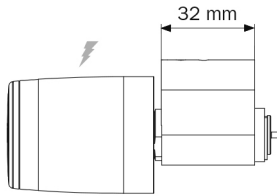

Opciones de producto

POMO LIBRA HEAVY DUTY.

Versión con protección antitaladro en el mecanismo de apertura. Grado de protección IP66.

DIMENSIONES

Dimensiones del pomo electrónico:
- Diámetro exterior de 36 a 39 mm
- Longitud: 46 mm