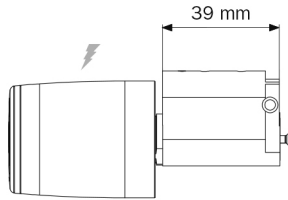

Opciones de producto

POMO LIBRA HEAVY DUTY.

Versión con protección antitaladro en el mecanismo de apertura. Grado de protección IP66.

DIMENSIONES

Dimensiones del pomo electrónico:
- Diámetro exterior de 36 a 39 mm
- Longitud: 46 mm