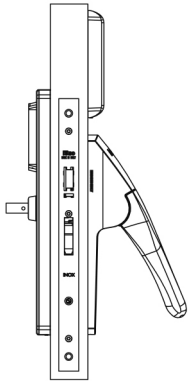

GRADO DE PROTECCIÓN.

Posibilidad de instalación interna (IP54) o externa (IP55).

CILINDRO DE EMERGENCIA MECÁNICA.

Medio cilindro de alta seguridad ISEO R90 Factory. Recodificable mecánicamente hasta 3 veces. Uso de llave de emergencia detectado por la electrónica. Masterización KA en el mismo sistema.

ALIMENTACIÓN DE EMERGENCIA EXTERIOR.

Para instalaciones sin cilindro de emergencia mecánico. Conector bajo la placa estética, funcionamiento con pila estándar de 9V.

DIMENSIONES

- Ancho de la placa: 38 mm
- Longitud de la placa: 294 mm
- Espesor de la placa: 17 mm