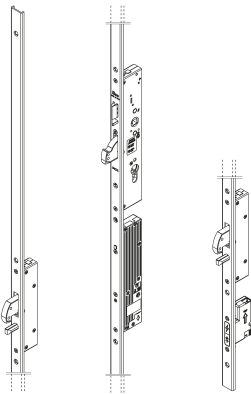

Opciones de producto

FORMA DEL FRENTE

Frente plano 24X3 mm Inox. Frente en U 24X6 mm Inox.

ENTRADA (MM)

Disponible en versiones de entrada de 35, 40, 45, 50, 55, 60, 65 mm

DERECHAS/IZQUIERDAS

Versiones izquierdas y derechas según DIN 107

DIMENSIONES

Altura de la cerradura 2300 mm, distancia entre ejes 92 mm
Palanca de la cerradura y desviador con salida de 27 mm
Longitud del cable de conexión 6 m (no incluido)

MATERIAL

Acero inoxidable

cod. **7A3Exxxx25x**