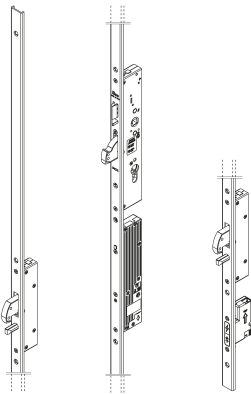

Opciones de producto

FORMA DEL FRENTE

Frente plano 24X3 mm Inox. Frente en U 24X6 mm Inox.

ENTRADA (MM)

Disponible en versiones de entrada de 35, 40, 45, 50, 55, 60, 65 mm

DERECHAS/IZQUIERDAS

Versiones izquierdas y derechas según DIN 107

DIMENSIONES

Altura de la cerradura 2300 mm, distancia entre ejes 92 mm.
Palanca de la cerradura y desviador con salida de 27 mm.
Longitud del cable de conexión 6 m (no incluido).

MATERIAL

Acero inoxidable