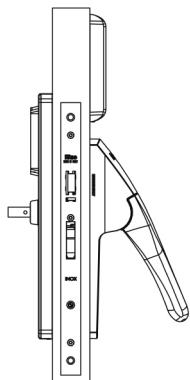

GRADO DE PROTECCIÓN.

Posibilidad de instalación interna (IP54) o externa (IP55).

CILINDRO DE EMERGENCIA MECÁNICA.

Medio cilindro de alta seguridad ISEO R90 Factory. Recodificable mecánicamente hasta 3 veces. Uso de llave de emergencia detectado por la electrónica. Masterización KA en el mismo sistema.

ALIMENTACIÓN DE EMERGENCIA EXTERIOR.

Para instalaciones sin cilindro de emergencia mecánico. Conector bajo la placa estética, funcionamiento con pila estándar de 9V.

DIMENSIONES

- Ancho de la placa: 38 mm
- Longitud de la placa: 294 mm
- Espesor de la placa: 17 mm