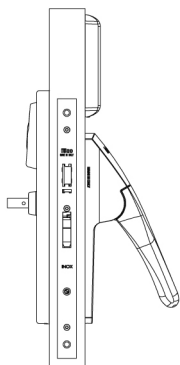

GRADO DE PROTECCIÓN.

Posibilidad de instalación interna (IP54) o externa (IP55).

CILINDRO DE EMERGENCIA MECÁNICA.

Medio cilindro de alta seguridad ISEO R90 Factory. Recodificable mecánicamente hasta 3 veces. Uso de llave de emergencia detectado por la electrónica. Masterización KA en el mismo sistema.

ALIMENTACIÓN DE EMERGENCIA EXTERIOR.

Para instalaciones sin cilindro de emergencia mecánico. Conector bajo la placa estética, funcionamiento con pila estándar de 9V.

DIMENSIONES

- Ancho de la placa: 38 mm
- Longitud de la placa: 294 mm
- Espesor de la placa: 17 mm