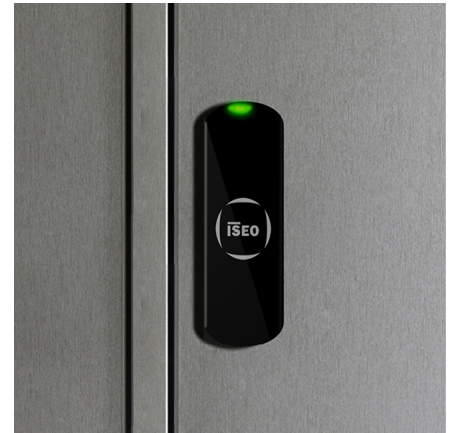

Smart Locker

Cerradura electrónica para taquillas

CERRADURA ELECTRÓNICA RFID/BLUETOOTH® PARA ARMARIOS Y TAQUILLAS

Para oficinas, gimnasios y piscinas.

La cerradura para taquillas puede instalarse en una amplia gama de taquillas y armarios, para proteger los objetos de las personas mientras están en la oficina, en el gimnasio, en la piscina o en cualquier otra situación en la que tengan que guardar de forma temporal los efectos personales.

Cierre automático

Al cerrar la puerta de la taquilla, Smart Locker se bloqueará automáticamente. El funcionamiento con pila garantiza la máxima flexibilidad y costes de instalación reducidos, tanto para taquillas nuevas como para taquillas ya en funcionamiento con llaves mecánicas.

Funciones del producto

- Cierre mediante la simple aproximación de la hoja.
- Memoriza hasta 300 credenciales de acceso.
- Memoriza los últimos 1000 eventos.
- Alimentado con pilas con detección del estado de carga.
- Encendido mediante detección RFID y smartphone.
- Dispositivo de bajo consumo energético.
- Reloj/calendario en tiempo real.
- Señales luminosas y acústicas.
- Modo permanentemente abierto (modo oficina) sin consumo extra de batería.
- Bloqueo de los usuarios estándar permitiendo el acceso solo a los usuarios VIP.
- Programación y actualización de software mediante la aplicación Argo en dispositivos iOS y Android.