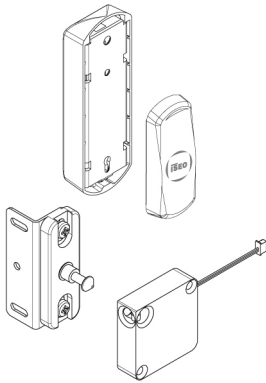

Smart Locker

Cerradura electrónica para taquillas

CERRADURA ELECTRÓNICA RFID/BLUETOOTH® PARA ARMARIOS Y TAQUILLAS

Para oficinas, gimnasios y piscinas.

La cerradura para taquillas puede instalarse en una amplia gama de taquillas y armarios, para proteger los objetos de las personas mientras están en la oficina, en el gimnasio, en la piscina o en cualquier otra situación en la que tengan que guardar de forma temporal los efectos personales.

Cierre automático

Al cerrar la puerta de la taquilla, Smart Locker se bloqueará automáticamente. El funcionamiento con pila garantiza la máxima flexibilidad y costes de instalación reducidos, tanto para taquillas nuevas como para taquillas ya en funcionamiento con llaves mecánicas.

Funciones del producto

- Cierre mediante la simple aproximación de la hoja.
- Memoriza hasta 300 credenciales de acceso.
- Memoriza los últimos 1000 eventos.
- Alimentado con pilas con detección del estado de carga.
- Encendido mediante detección RFID y smartphone.
- Dispositivo de bajo consumo energético.
- Reloj/calendario en tiempo real.
- Señales luminosas y acústicas.
- Modo permanentemente abierto (modo oficina) sin consumo extra de batería.
- Bloqueo de los usuarios estándar permitiendo el acceso solo a los usuarios VIP.
- Programación y actualización de software mediante la aplicación Argo en dispositivos iOS y Android.

DIMENSIONES

Dimensiones externas:

- Ancho: 39 mm
- Alto: 86 mm

Dimensiones internas:

- Ancho: 40 mm
- Alto: 130 mm

MATERIAL

Tecnopolímero

COLOR