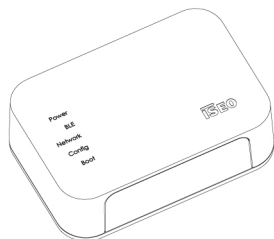

## Steuern des Systems aus der Ferne

Mit dem Smart Gateway kann das System Argo von ISEO aus der Ferne gesteuert werden. Das gilt für Wohnumgebungen und kleinere gewerbliche Anwendungen wie Läden, Büros und Pensionen, wo die neue Generation intelligenter Geräte für Türschlösser den Alltag und die Logistik vereinfachen können.

## Verbindungssicherheit

Das System Argo 3.0 garantiert durch Bluetooth Smart 5.0 und einer Ende-zu-Ende-Verschlüsselung eine sichere Verbindung, wobei die Kommunikation ohne zwischengeschalteten Server erfolgt.

## Produkteigenschaften

- Tisch-Ausführung mit der Möglichkeit der Wandmontage
- Konvertiert Daten (WiFi oder Ethernet) zu Bluetooth®

## ABMESSUNGEN

- Breite: 125 mm
- Tiefe: 40 mm
- Höhe: 85 mm