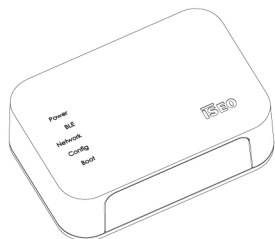

Smart Gateway

WLAN

Version WiFi

ERMÖGLICHT DIE VERWALTUNG DES ARGOSYSTEMS AUS DER FERNE OHNE KABELGEBUNDENE IP-VERBINDUNG

Steuern des Systems aus der Ferne

Mit dem Smart Gateway kann das System Argo von ISEO aus der Ferne gesteuert werden. Das gilt für Wohnumgebungen und kleinere gewerbliche Anwendungen wie Läden, Büros und Pensionen, wo die neue Generation intelligenter Geräte für Türschlösser den Alltag und die Logistik vereinfachen können.

Verbindungssicherheit

Das System ARGO 3.0 garantiert durch Bluetooth Smart 5.0 und einer Ende-zu-Ende-Verschlüsselung eine sichere Verbindung, wobei die Kommunikation ohne zwischengeschalteten Server erfolgt.

Produkteigenschaften

- Tisch-Ausführung mit der Möglichkeit der Wandmontage
- Konvertiert Daten (WiFi oder Ethernet) zu Bluetooth®

ABMESSUNGEN

- Breite: 125 mm
- Tiefe: 40 mm
- Höhe: 85 mm

MATERIAL

 Technopolymer

FARBE

 Weiß

cod. **5E075524**

SCHNITTSTELLEN

- Konvertierung von WiFi-Daten in Bluetooth®
- Dual Band WiFi mit 2,4 GHz und 5 GHz
- USB Typ C

Technische Daten

FIRMWARE

ARGO