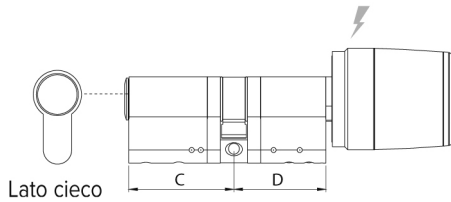

MODULARER ZYLINDER FÜR PANZERTÜREN MIT ELEKTRONISCHEM RFID/BLUETOOTH® AUSSENKNAUF (FREILAUF) UND INNEN BLIND

Optionale Funktionen

**KNAUF LIBRA HEAVY DUTY
(ANBOHRSCHUTZ)**

Ausführung mit Anbohrschutz im Öffnungsmechanismus. IP-Schutzklasse IP66.

ABNEHMBARER AUSSENKNAUF

Abnehmbarer Knauf (Heavy Duty, Anbohrschutz)

**PANIKAUSFÜHRUNG FÜR
PANIKSCHLOSS**

Freilauf, Schließbart kehrt in vertikale Position zurück

ABMESSUNGEN

- Abmessungen elektronischer Knauf:
- Außendurchmesser von 36 bis 39 mm
 - Länge: 46 mm