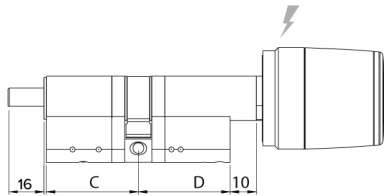

**KNAUF LIBRA HEAVY DUTY
(ANBOHRSCHUTZ)**

Ausführung mit Anbohrschutz im
Öffnungsmechanismus. IP-
Schutzklasse IP66.

ABMESSUNGEN

- Abmessungen elektronischer Knauf:
- Außendurchmesser von 36 bis 39 mm
 - Länge: 46 mm