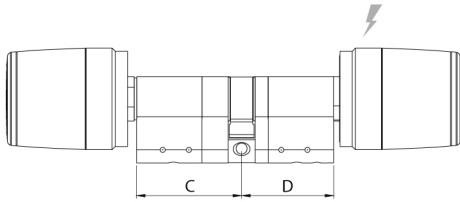

**PANIK AUSFÜHRUNG FÜR  
PANIKSCHLOSS**

Freilauf, Schließbart kehrt in vertikale Position zurück

**ABNEHMBARER AUSSENKNAUF**

Abnehmbarer Knauf (Heavy Duty, Anbohrschutz)

**ABMESSUNGEN**

Abmessungen elektronischer Knauf:

- Außendurchmesser von 36 bis 39 mm
- Länge: 46 mm

Abmessungen mechanischer Knauf Premium:

- Außendurchmesser von 36 bis 39 mm
- Länge: 46 mm

**OBERFLÄCHE**

-  Edelstahl
-  Chrom glänzend
-  Messing glänzend