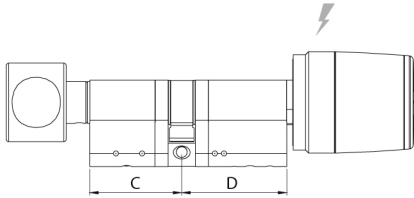

ABMESSUNGEN

Abmessungen elektronischer Knauf:

- Außendurchmesser von 36 bis 39 mm
- Länge: 46 mm

Abmessungen mechanischer Knauf Standard:

- Außendurchmesser von 30 mm
- Länge: 31 mm

OBERFLÄCHE

- Edelstahl
- Chrom glänzend
- Messing glänzend

FARBE

- Schwarz
- Weiß
- Metallgrau

cod. #libra-x-1

IDENTMEDIEN

- Transponder
- Schlüsselanhänger
- Armband
- Smartphone

SCHNITTSTELLEN

- RFID ISO14443B/MIFARE ISO14443A
- Bluetooth® Low Energy 5.1

ZERTIFIZIERUNGEN

- EN 15684:2020-01 bei Ausführung Standard Duty 16B4AF30 bei bestimmten Modellen
- EN 15684:2020-01 bei Ausführung Heavy Duty (Anbohrschutz) 16B4AF30 bei bestimmten Modellen
- SKG*** für HD-Ausführung (Heavy Duty)

Technische Daten

FIRMWARE

1RIS

NETZTEIL

1 Lithium-Batterie CR123 3 V

GESCHÄTZTE BATTERIELEBENSDAUER

Bis zu 2 Jahre und 20.000 Öffnungen. Abhängig vom Modus, den Umgebungs- und Nutzungsbedingungen sowie den aktivierten Optionen.

SIGNALE

- LEDs: 1 grün, 1 rot
- Mehrfrequenzsummer

KOMPATIBILITÄT DES PRODUKTS

Mit allen mechanischen Schlössern mit europäischer Profilzylinderbohrung (EN 1303, DIN 18252) kompatibel

MONTAGE

- An der Tür

UMGEBUNGSBEDINGUNGEN

- IP66
- IP67
- IP68
- IP69

BETRIEBSTEMPERATUR

-20°C ÷ +70°C

LAGERTEMPERATUR

-25°C - +75°C

PACKSTÜCKE

1 Zylinder, 1 Batterie, Befestigungsschraube für Zylinder, Innensechskantschlüssel 2 mm, Anleitung