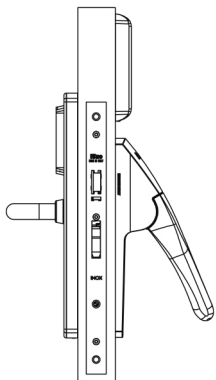

EXTERNE NOTSTROMVERSORGUNG

Für Installationen ohne Notfall-Zylinder. Anschluss unter äußerer Abdeckplatte. Verwendung einer Standard 9 V Batterie.

ABMESSUNGEN

- Plattenbreite: 38 mm
- Plattenlänge: 294 mm
- Plattenstärke: 17 mm
- Drückerlänge: 131 mm ab Plattenmitte