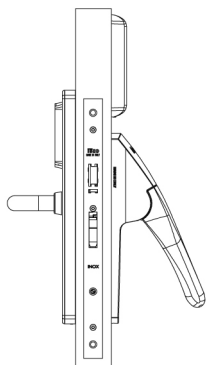

EXTERNE NOTSTROMVERSORGUNG

Für Installationen ohne Notfall-Zylinder. Anschluss unter äußerer Abdeckplatte. Verwendung einer Standard 9 V Batterie.

ABMESSUNGEN

- Plattenbreite: 38 mm
- Plattenlänge: 294 mm
- Plattenstärke: 17 mm
- Drückerlänge: 131 mm ab Plattenmitte