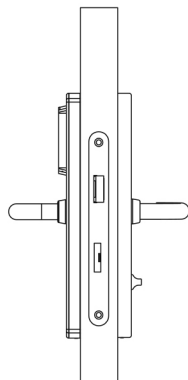

EXTERNE NOTSTROMVERSORGUNG

Für Installationen ohne Notfall-Zylinder. Anschluss unter äußerer Abdeckplatte. Verwendung einer Standard 9 V Batterie.

GERÄT FÜR PRIVACY-FUNKTION

Ergonomischer Knauf innen zum Aktivieren der Privacy-Funktion. Signalreset nach jeder Türöffnung

ABMESSUNGEN

- Plattenbreite: 38 mm
- Plattenlänge: 294 mm
- Plattenstärke: 17 mm
- Drückерlänge: 131 mm ab Plattenmitte

GEWICHT

1530 g

OBERFLÄCHE

Edelstahl

cod. **00E1xxx1552**

IDENTMEDIEN