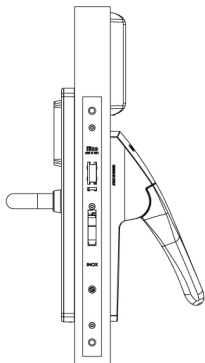

EXTERNE NOTSTROMVERSORGUNG

Für Installationen ohne Notfall-Zylinder. Anschluss unter äußerer Abdeckplatte. Verwendung einer Standard 9 V Batterie.

ABMESSUNGEN

- Plattenbreite: 38 mm
- Plattenlänge: 294 mm
- Plattenstärke: 17 mm
- Drückerlänge: 131 mm ab Plattenmitte