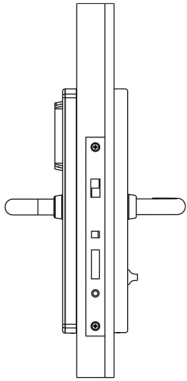

EXTERNE NOTSTROMVERSORGUNG

Für Installationen ohne Notfall-Zylinder. Anschluss unter äußerer Abdeckplatte. Verwendung einer Standard 9 V Batterie.

GERÄT FÜR PRIVACY-FUNKTION

Ergonomischer Knauf innen zum Aktivieren der Privacy-Funktion. Signalreset nach jeder Türöffnung

ABMESSUNGEN

- Plattenbreite: 38 mm
- Plattenlänge: 294 mm
- Plattenstärke: 17 mm
- Drückerlänge: 131 mm ab Plattenmitte

GEWICHT

1530 g

OBERFLÄCHE

Edelstahl

cod. **00E1xxx1552**

IDENTMEDIEN