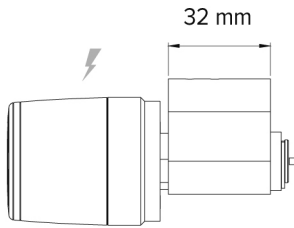

Optionale Funktionen

KNAUF LIBRA HEAVY DUTY (ANBOHRSCHUTZ)

Ausführung mit Anbohrschutz im Öffnungsmechanismus. IP-Schutzklasse IP66.

ABMESSUNGEN

- Abmessungen elektronischer Knauf:
- Außendurchmesser von 36 bis 39 mm
 - Länge: 46 mm