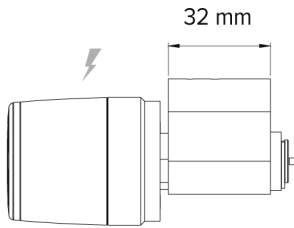

Optionale Funktionen

KNAUF LIBRA HEAVY DUTY (ANBOHRSCHUTZ)

Ausführung mit Anbohrschutz im Öffnungsmechanismus. IP-Schutzklasse IP66.

ABMESSUNGEN

Abmessungen elektronischer Knauf:
- Außendurchmesser von 36 bis 39 mm
- Länge: 46 mm