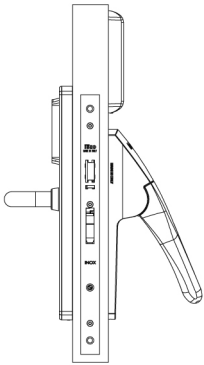

EXTERNE NOTSTROMVERSORGUNG

Für Installationen ohne Notfall-Zylinder. Anschluss unter äußerer Abdeckplatte. Verwendung einer Standard 9 V Batterie.

ABMESSUNGEN

- Plattenbreite: 38 mm
- Plattenlänge: 294 mm
- Plattenstärke: 17 mm
- Drückerlänge: 131 mm ab Plattenmitte