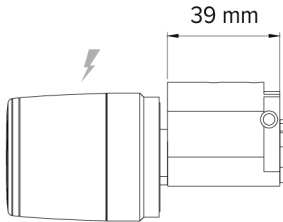

## ABMESSUNGEN

Abmessungen elektronischer Knauf:  
- Außendurchmesser von 36 bis 39 mm  
- Länge: 46 mm