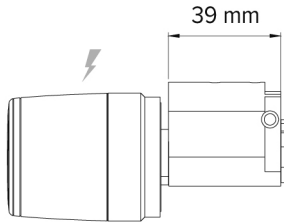

Optionale Funktionen

KNAUF LIBRA HEAVY DUTY (ANBOHRSCHUTZ)

Ausführung mit Anbohrschutz im Öffnungsmechanismus. IP-Schutzklasse IP66.

ABMESSUNGEN

Abmessungen elektronischer Knauf:
- Außendurchmesser von 36 bis 39 mm
- Länge: 46 mm