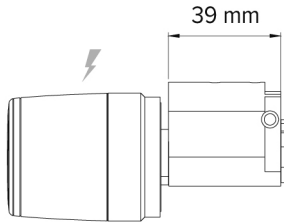

Optionale Funktionen

KNAUF LIBRA HEAVY DUTY (ANBOHRSCHUTZ)

Ausführung mit Anbohrschutz im Öffnungsmechanismus. IP-Schutzklasse IP66.

ABMESSUNGEN

- Abmessungen elektronischer Knauf:
- Außendurchmesser von 36 bis 39 mm
 - Länge: 46 mm